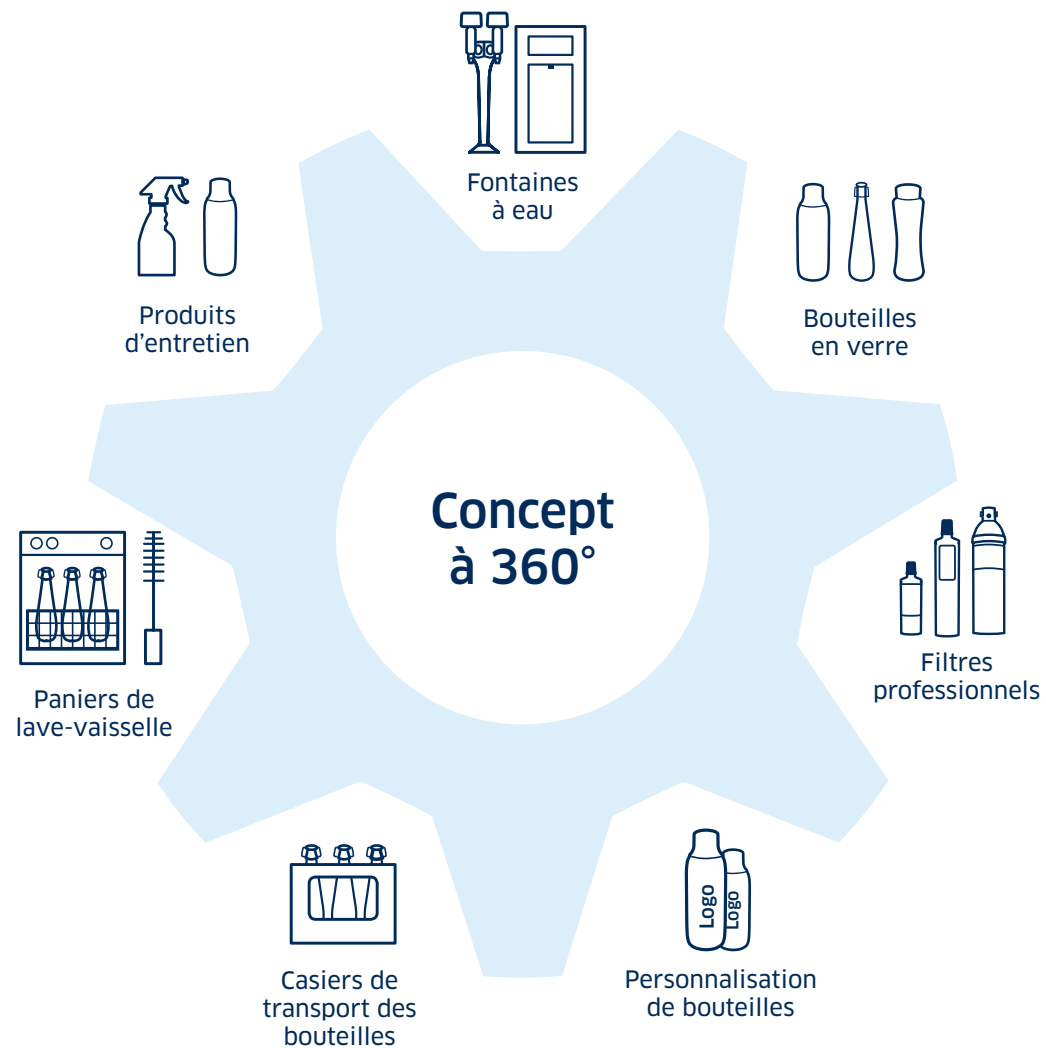

Accessoires et services pour fontaines à eau BRITA VIVREAU

Gamme d'accessoires

Des produits malins et astucieux au quotidien !

Notre alternative durable pour une eau premium

Les fontaines BRITA VIVREAU sont des solutions simples et rafraîchissantes de passer au vert sans compromis sur le goût et la qualité.