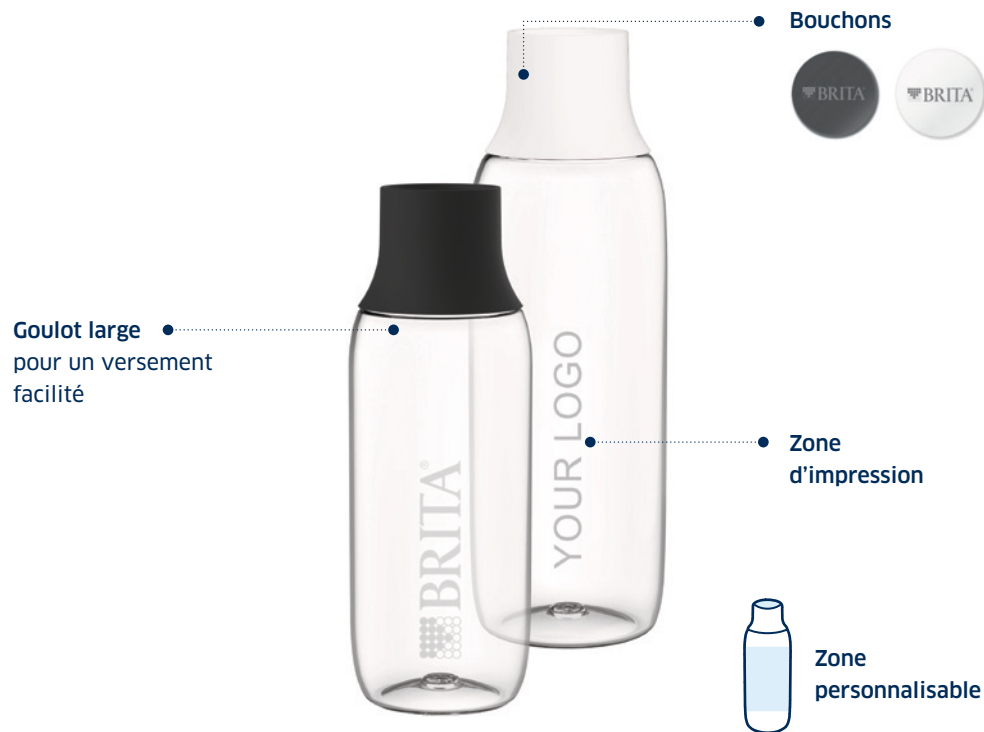

Bouteilles réutilisables

Bouteille WAVE

Bouteille BRITA WAVE	
Contenances	600 / 750 / 850 ml
Hauteur	204 / 240 / 240 mm
Matériaux	Verre (750 ml) / Plastique réutilisable (600 / 850 ml)
Bouchon	- Couleur : blanc ou gris - Bouchon personnalisable, avec ou sans les icônes eau plate / eau gazéifiée
Quantité de commande minimum	12 bouteilles BRITA WAVE standards 60 bouteilles BRITA WAVE personnalisées
Personnalisation	Jusqu'à deux couleurs (bouteille et / ou bouchon)

Bouteille BLUE