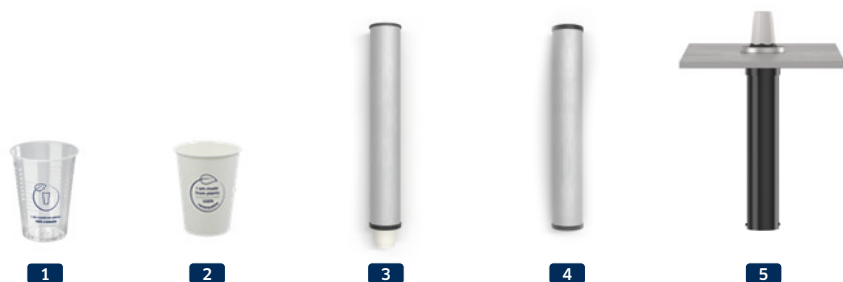

Accessoires

Autres contenants et entretien des fontaines

Verre à eau / Gobelets / Porte-gobelets / Collecteur	
1. Gobelet transparent en PLA	- Fabriqué à base de plantes, 100% biodégradable - Solide et résistant - Capacité : 200 ml - Diamètre : 70 mm - Résistance à des températures élevées : jusqu'à 45°C
2. Gobelet carton avec finition PLA	- Fabriqué à partir de cellulose de bois issu de forêts certifiées FSC* 100% biodégradable et incassable 2000 gobelets par colis - Capacité 200 ml - Diamètre 70 mm - Résistance à des températures élevée : jusqu'à 85°C
3. Porte-gobelets (fixation murale)	Capacité 120 gobelets - La finition de surface exclusive est adaptée à la gamme BRITA - Taille (H x P tuyau) : 585 x 90 mm - Taille du gobelet : 60 à 73 mm de diamètre
4. Collecteur de gobelets (fixation murale)	Capacité 120 gobelets - Solution amovible à fixer au mur : facile à utiliser, anti-basculement - La finition de surface exclusive est adaptée à la gamme BRITA - Taille (H x P tuyau) : 585 x 90 mm - Taille du gobelet : 60 à 73 mm de diamètre
5. Porte-gobelets (intégré)	Capacité 120 gobelets - Idéal pour les modèles à intégrer p.ex BRITA VIVREAU ViTap - Convient aux gobelets de 70 à 94 mm de diamètre grâce aux lèvres en caoutchouc disponible dans quatre tailles - Taille (H x L tuyau) : 597 x 111 mm - Taille du gobelet : 70 à 94 mm de diamètre - Orifice du plan de travail : 124 mm de diamètre