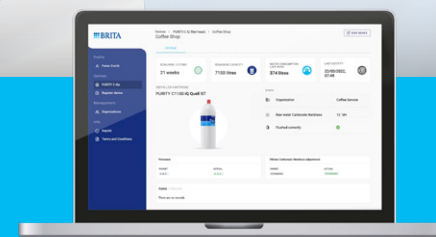

PURITY C iQ

Cliquez sur les signes plus verts pour en savoir plus

Vos avantages

Économies en vue

Avec le portail PURITY C iQ, vous surveillez la performance de vos filtres et pouvez planifier les interventions en fonction des besoins. Les coûts d'entretien diminuent et vos appareils ne tombent pas en panne prématurément.

PURITY C iQ vous aide face aux défis suivants

Défi

Les appareils s'entartrent à cause de filtres mal installés

Défi

La dureté de l'eau varie si bien qu'il est difficile de garantir une qualité de boissons constante

Défi

Par manque de visibilité sur les filtres installés, la planification des changements de filtres sur les différents sites est complexe